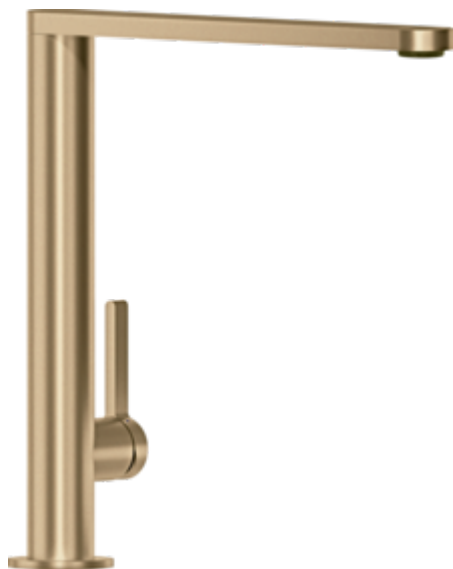

FINERA KÜCHENARMATUR

PRODUKTINFORMATION

Artikeltitel	Villeroy & Boch Finera Küchenarmatur, aus Edelstahl, Gold matt
Artikelnummer	92700003
Montage / Montagetyp	Standarmatur
Montage-Hinweise	Installationsabstand zur Wand beachten, da die Kalt- und Warmwasserregulierung jeweils um 45° in Richtung Küchenspüle und in Richtung Wand erfolgt
Lieferumfang	1 x Armatur , 1 x Anschlussschlauchset 1 x Befestigungssatz 1 x Montageanleitung 1 x Pflegehinweis
Länge in mm	248
Breite in mm	32
Höhe in mm	261
Kollektion	Finera
Produktbezeichnung	Küchenarmatur
Material	Edelstahl
Oberfläche	matt
Technische Informationen	Material: Edelstahl massiv, Material Kartusche: Kunststoff, Keramikdichtscheiben Schwenkbereich: 360° Öffnungswinkel des Hebels: 25° Installationsabstand zur Wand beachten, da die Kalt- und Warmwasserregulierung jeweils um 45° in Richtung Küchenspüle und in Richtung Wand erfolgt Durchflussmenge: 10,5 l/Min Flexible Anschlussschläuche, Länge 600 mm Schwenkbarer Strahlregler
Auslauflänge in mm	216
Farbbezeichnung	Gold
Niederdruck	Nein

TECHNISCHE ZEICHNUNGEN

92700003

92700003