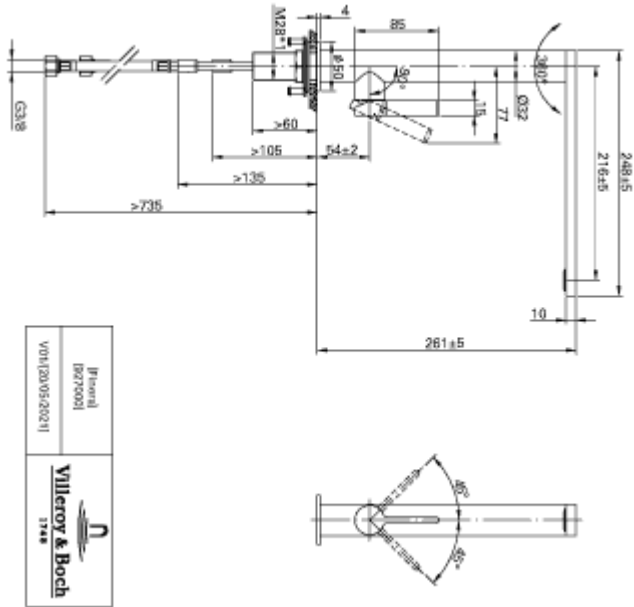

FINERA KÜCHENARMATUR

PRODUKTINFORMATION

Artikeltitel	Villeroy & Boch Finera Küchenarmatur, aus Edelstahl, Gold matt
Artikelnummer	92700003
Montage / Montagetyp	Standarmatur
Montage-Hinweise	Installationsabstand zur Wand beachten, da die Kalt- und Warmwasserregulierung jeweils um 45° in Richtung Küchenspüle und in Richtung Wand erfolgt
Lieferumfang	1 x Armatur , 1 x Anschlussschlauchset 1 x Befestigungssatz 1 x Montageanleitung 1 x Pflegehinweis
Länge in mm	248
Breite in mm	32
Höhe in mm	261
Kollektion	Finera
Produktbezeichnung	Küchenarmatur
Material	Edelstahl
Oberfläche	matt
Technische Informationen	Material: Edelstahl massiv, Material Kartusche: Kunststoff, Keramikdichtscheiben Schwenkbereich: 360° Öffnungswinkel des Hebels: 25° Installationsabstand zur Wand beachten, da die Kalt- und Warmwasserregulierung jeweils um 45° in Richtung Küchenspüle und in Richtung Wand erfolgt Durchflussmenge: 10,5 l/Min Flexible Anschlussschläuche, Länge 600 mm Schwenkbarer Strahlregler
Auslauflänge in mm	216
Farbbezeichnung	Gold
Niederdruck	Nein

TECHNISCHE ZEICHNUNGEN

92700003

92700003